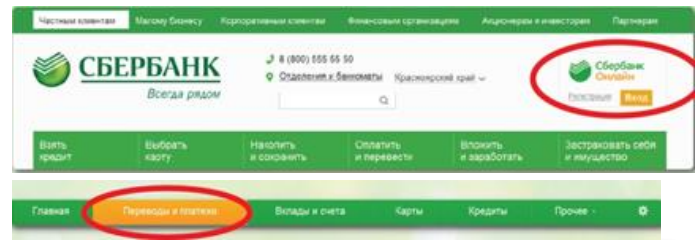

ОПЛАТА ЧЕРЕЗ СБЕРБАНК ОНЛ@ЙН

1. Зайти в личный кабинет «Сбербанк Онл@йн»
2. Выбрать меню **ПЛАТЕЖИ И ПЕРЕВОДЫ**
3. В строке поиска ввести ИНН или наименование организации
4. Выбрать из списка услугу для оплаты