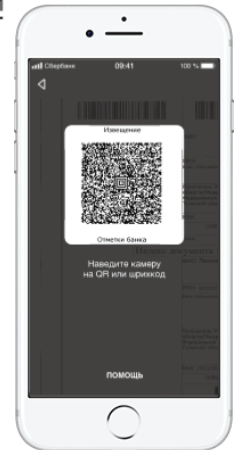

Красноярский край г Красноярск

Квартплата

УК Планета

Услуга: Прочие платежи
ИНН: 2464145627
р/сч: 40702810531000023164

Красноярский край г Красноярск

Товары и услуги

ОПЛАТА В МОБИЛЬНОМ ПРИЛОЖЕНИИ

Оплата по штрих-коду

1. Зайти в Мобильное приложение Сбербанк Онл@йн
2. В категории «Платежи» – Оплата по QR или штрих-коду
3. Отсканировать QR или штрих-код на вашей квитанции и подтвердить

Оплата через поиск услуг

1. Зайти в Мобильное приложение Сбербанк Онл@йн
2. Выбрать Платежи – Остальное
3. Найти организацию по ИНН или наименованию