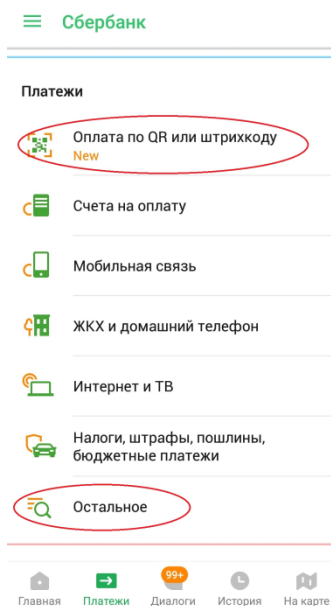

Красноярский край г Красноярск

Квартплата

УК Планета

Услуга: Прочие платежи
ИНН: 2464145627
р/сч: 40702810531000023164

Красноярский край г Красноярск

Товары и услуги

ОПЛАТА В МОБИЛЬНОМ ПРИЛОЖЕНИИ

Оплата по штрих-коду

1. Зайти в Мобильное приложение Сбербанк Онл@йн
2. В категории «Платежи» – Оплата по QR или штрих-коду
3. Отсканировать QR или штрих-код на вашей квитанции и подтвердить

Оплата через поиск услуг

1. Зайти в Мобильное приложение Сбербанк Онл@йн
2. Выбрать Платежи – Остальное
3. Найти организацию по ИНН или наименованию